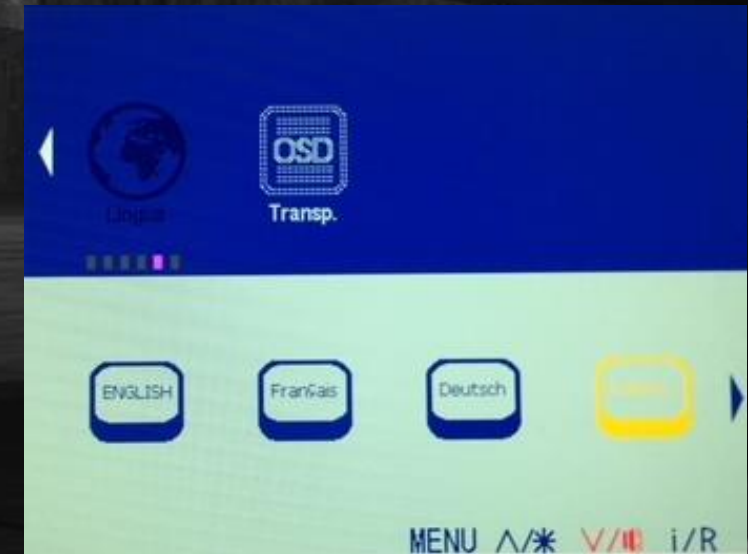

Un amplio rango de ajustes OSD

Convenientemente ubicado debajo de los conectores de video y claramente indicados en la carcasa frontal, los controles OSD permiten a los usuarios personalizar sus ajustes

- HQ272PQD dispone de 15 idiomas OSD:

Inglés/ francés/ Alemán/ Italiano/
Castellano/ Portugués/ Ruso/
Holandés/ Finlandés/ Polaco/
Hebreo/ Japonés/ Koreano/ Chino
Simplificado/ Chino Tradicional