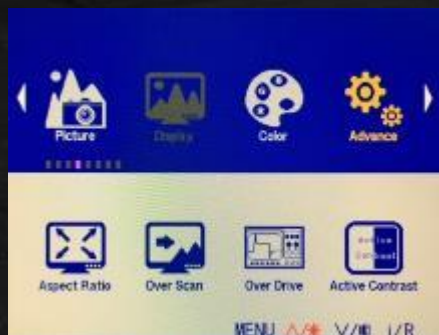

Imagen

Entrada

Transparencia OSD

Color

Audio

DDCCI on/off

Avanzado

Reset/ Menu
Tiempo/
Posición OSD