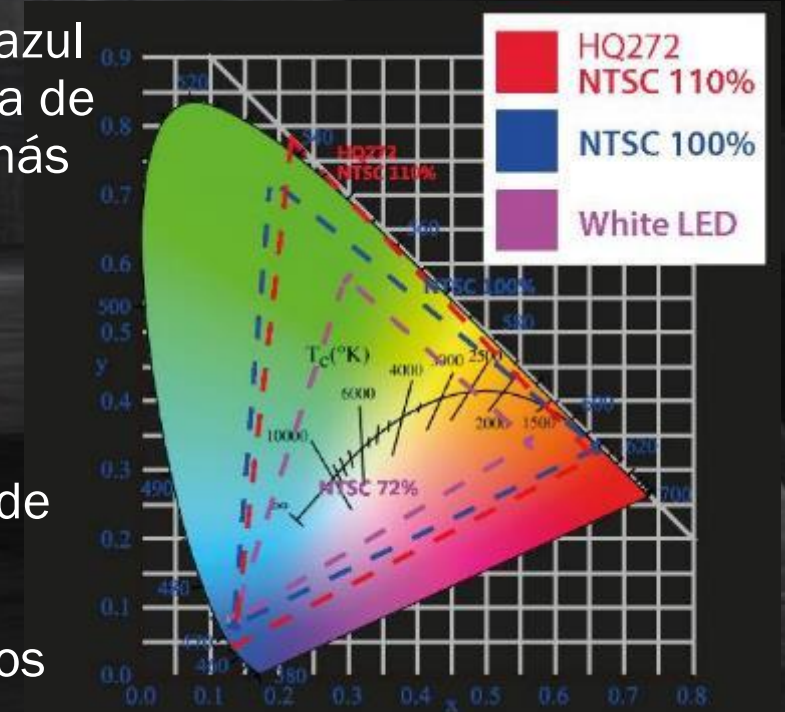

- La capa de nanopartículas Quantum Dot aumenta cada color para ofrecer imágenes más realistas y con matices naturales en el HQ272PQD.

Un efecto visual más realista con comodidad

- Al absorber la longitud de onda de la luz a través de la retroiluminación azul y devolviendo a cambio la deseada, la capa Quantum Dot mejora el contraste de oscuros y brillo al iluminar el contenido de la pantalla, mostrando a la vez una sombra de imagen más oscura sin comprometer los detalles.
- Gracias a esto, el HQ272PQD consigue que el contenido digital vuelva a la vida con contraste y brillo visual mayor, y más notorio para el ojo humano. El HQ272PQD también ofrece un panel anti reflejo con tecnología anti parpadeo para minimizar forzar la vista, y mejorar la comodidad visual.
- Con la tecnología Quantum Dot el efecto visual del HQ272PQD supera el rendimiento de otros monitores con las mismas especificaciones técnicas convencionales.

Da vida perfectamente a tus creaciones: el color.

- A través de la tecnología Quantum Dot, con la retroproyección azul y la capa de nanopartículas, el HQ272PQD permite una tesitura de color mucho más amplia al renderizar una luz amarilla y azul más alta a través del panel hacia la retina de los diseñadores consiguiendo:
 - Gama Color 110% NTSC (Normal 72%)
 - 116% Adobe RGB (Normal 98%)
 - 156% sRGBreproduciendo un color más puro y preciso, mientras se extiende el rango de color mostrado.
- El color en pantalla es más realista que el color real debido a los grandes niveles de detalles que se muestran. Los diseñadores pueden estar seguros de que mientras se transmiten los archivos digitales a las impresoras profesionales u otro medio, estos crearán la misma combinación de color, lo que garantiza que se pueden llevar sus creaciones a la realidad.