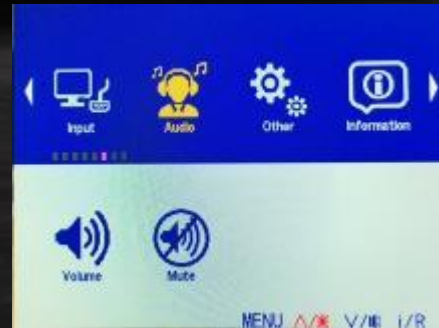

Imagen

Entrada

Transparencia OSD

Color

Audio

DDCCI on/off

Avanzado

Reset/ Menu
Tiempo/
Posición OSD