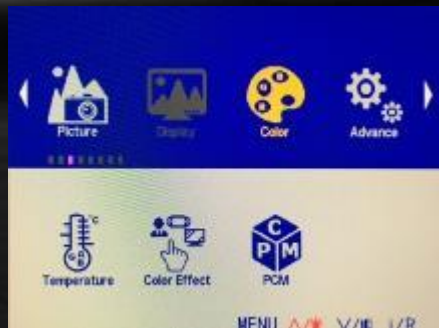

- HQ272PQD dispone de 15 idiomas OSD:

Inglés/ francés/ Alemán/ Italiano/
Castellano/ Portugués/ Ruso/
Holandés/ Finlandés/ Polaco/
Hebreo/ Japonés/ Koreano/ Chino
Simplificado/ Chino Tradicional

Un amplio rango de ajustes OSD

Imagen

Entrada

Transparencia OSD

Color

Audio

DDCCI on/off

Avanzado

Reset/ Menu
Tiempo/
Posición OSD