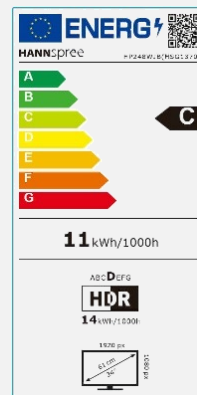

VESA Aufnahme	100 x 100 mm
Monitorstandfuß	Höhenverstellbarer Fuß (130 ± 3 mm)
Neigung / Kensington Sperre	-5° ~ +21° (±2°) / Ja
Drehen / Schwenken	Ja + / - 90° / Links: 45° - Rechts: 45°
Bedienelemente	Power, Wipp-/ Steuerschalter
Farbeinstellungen	5500, 6500, 9300, User Modes
Voreinstellungen	PC, Movie, Game, ECO Modes
Bildschirmanzeige	7 OSD Sprachen
Weitere Eigenschaften	- Eingebaute Webcam 5 MP High Definition im "Pop-up" Design - Eingebautes Stereo Mikrophon - Eingebaute Stereolautsprecher - USB 3.0 HUB, 1 upstream, 2 downstream - Flimmerfrei / Low Blue Light Modus
Zubehör	Netzteil mit Stromkabel (1,5m); HDMI Kabel (1,5m); USB 3.0 Kable B-A (1.5m); Garantiekarte; Schnellstartanleitung

Herstellername	HANNspree
Modellname	HP248WJB
Energieeffizienzklasse für Standard Dynamic Range (SDR)	C
Energieeffizienzklasse für Standard Dynamic Range (SDR) (kWh/1000h)	11 kWh/1000h
Leistungsaufnahme im Betrieb	11,2 W
Leistungsaufnahme in ausgeschaltetem Zustand	0,2 W
Leistungsaufnahme im Standbybetrieb	0,3 W
Displaygröße (cm / Zoll)	60,54cm/23.8"
Bildschirmauflösung	1920 x 1080

Part Nr.: HP 248 WJB
RE503 (EU) & EE503 (UK)