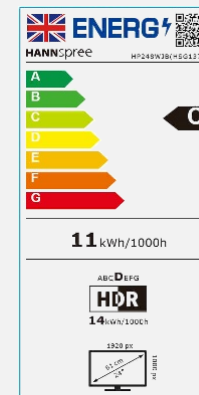

VESA Aufnahme	100 x 100 mm
Monitorstandfuß	Höhenverstellbarer Fuß (130 ± 3 mm)
Neigung / Kensington Sperre	-5° ~ +21° (±2°) / Ja
Drehen / Schwenken	Ja + / - 90° / Links: 45° - Rechts: 45°
Bedienelemente	Power, Wipp-/ Steuerschalter
Farbeinstellungen	5500, 6500, 9300, User Modes
Voreinstellungen	PC, Movie, Game, ECO Modes
Bildschirmanzeige	7 OSD Sprachen
Weitere Eigenschaften	- Eingebaute Webcam 5 MP High Definition im "Pop-up" Design - Eingebautes Stereo Mikrophon - Eingebaute Stereolautsprecher - USB 3.0 HUB, 1 upstream, 2 downstream - Flimmerfrei / Low Blue Light Modus
Zubehör	Netzteil mit Stromkabel (1,5m); HDMI Kabel (1,5m); USB 3.0 Kable B-A (1.5m); Garantiekarte; Schnellstartanleitung

Herstellername	HANNspree
Modellname	HP248WJB
Energieeffizienzklasse für Standard Dynamic Range (SDR)	C
Energieeffizienzklasse für Standard Dynamic Range (SDR) (kWh/1000h)	11 kWh/1000h
Leistungsaufnahme im Betrieb	11,2 W
Leistungsaufnahme in ausgeschaltetem Zustand	0,2 W
Leistungsaufnahme im Standbybetrieb	0,3 W
Displaygröße (cm / Zoll)	60,54cm/23.8"
Bildschirmauflösung	1920 x 1080

Part Nr.: HP 248 WJB
RE503 (EU) & EE503 (UK)