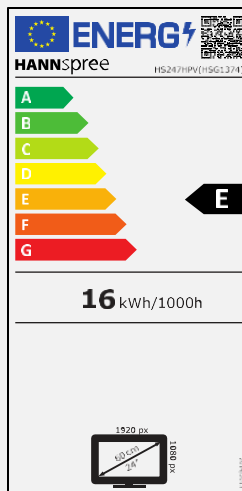

HS 247 HPV

Diagonale 59,94 cm / 23.6 pouces
Rétroéclairage LED – Format 16:9

- Moniteur à rétroéclairage LED 23,6" 16:9
- Résolution 1920 x 1080 Full HD 1080P
- Angle de vision ultra-large de 178°
- Triple entrées: HDMI + DVI-D + VGA
- Haut-parleurs stéréo intégrés
- Inclinable et mural (VESA)
- Faible consommation d'énergie
- Modes multi-vidéo
- Respectueux de la nature
- Sans scintillement

Taille d'écran	59,94 cm / 23.6" Diagonale
Type d'écran	TFT – Panneau VA rétroéclairé par LED (*)
Rapport d'image	16:9
Resolution (H x L)	1920 x 1080 Full HD
Luminosité	250cd/m ²
Contraste (Typ.)	1.000:1 (Typ)
Contraste (Actif)	80.000.000:1 (Actif)
Angle de vue L/R ; U/D	178° H / 178° V (CR >10)
Temps de réponse	8 msec (avec OD)
Taille de pixel	0,2715 (H) x 0,2715 (V) mm
Surface d'écran	Anti-éblouissement
Couleurs affichables	16.7M Couleurs
Fréquence horizontale	24 ~ 83 kHz
Fréquence verticale	55 ~ 76 Hz
Fréquence maximale de l'écran	1920 x 1080 @ 60Hz
Entrée 1	D-Sub (VGA)
Entrée 2	DVI-D (avec HDCP)
Entrée 3	HDMI (Ver. 1.4)
Haut-parleurs intégrés	2W x 2, sortie audio pour écouteurs
Consommation énergétique	Allumé : 16 W ; Veille : 0,2W ; Éteint : 0,2W
Alimentation secteur	CA 100 ~ 240 Volt; 50 ~ 60 Hz
Dimensions du produit	547,6 x 210 x 406,3 mm (L x P x H)
Dimensions du packaging	610 x 150 x 390 mm (L x P x H)
Poids net / brut	3,2 Kg / 4,3 Kg (±0,3KG)
Lunette et plan de couleur	Lunette avant, couvercle arrière, bras : Texture noire Base : semi-brillante

Nom du fournisseur	HANNspree
Nom du modèle	HS247HPV
Classe d'efficacité énergétique en mode de fonctionnement dynamique standard (SDR)	E
Consommation annuelle d'énergie (kWh/1000h)	16 kWh/1000h
Demande d'énergie en mode de fonctionnement dynamique standard (SDR)	16 W
Consommation d'énergie en mode éteint (W)	0,2 W
Consommation d'énergie en mode veille (W)	0,2 W
Diagonale de l'écran (cm / pouces)	60cm / 23.6"
Résolution	1920 x 1080