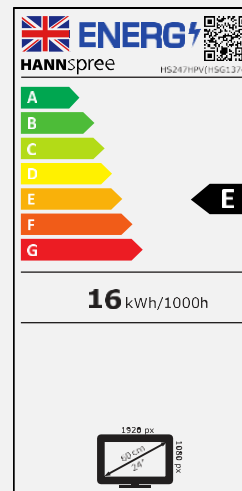

Système de montage VESA	100 x 100 mm
Support d'écran	Support standard
Angle d'inclinaison / verrou Kensington	-5° (+/-2°) ~ 20° (+/-2°) / Oui
Pivotement / Rotation	Non / non
Contrôles	Menu, Lum (+), Vol (-), Entrée/Entrée, Alimentation
Couleurs	Chaud, Nature, Froid, Mode Utilisateur
Modes préreglage	Modes Standard, Jeu, Cinéma, Paysage, Texte
Affichage sur écran	9 langues OSD
Sans scintillement	Oui
Accessoires	Câble d'alimentation; Câble HDMI; Carte de garantie; Guide de démarrage rapide

Nom du fournisseur	HANNspree
Nom du modèle	HS247HPV
Classe d'efficacité énergétique en mode de fonctionnement dynamique standard (SDR)	E
Consommation annuelle d'énergie (kWh/1000h)	16 kWh/1000h
Demande d'énergie en mode de fonctionnement dynamique standard (SDR)	16 W
Consommation d'énergie en mode éteint (W)	0,2 W
Consommation d'énergie en mode veille (W)	0,2 W
Diagonale de l'écran (cm / pouces)	60cm / 23.6"
Résolution	1920 x 1080

PARTIE. NO.:
HS 247 HPV

4 711404 022234 >