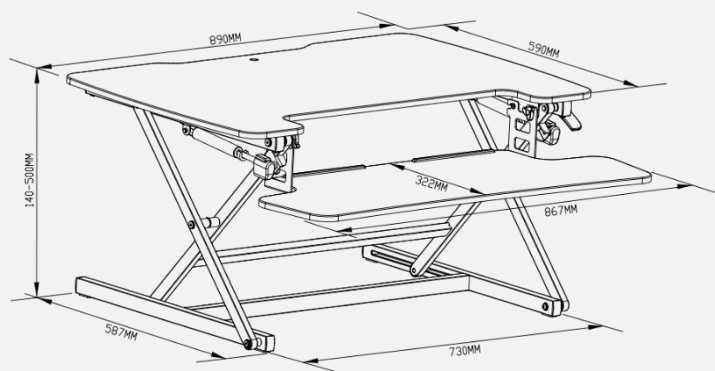

Verwandeln Sie Ihren Arbeitsbereich mit wenigen Handgriffen in einem Sitz- oder Steh-Arbeitsplatz

- Höhenverstellbarer Bereich: 14 ~ 50 cm
- Gasdruckfeder-System
- Dual-X-Struktur für zusätzliche Stabilität
- Größe der Arbeitsfläche: 890 x 590 mm
- Größe der Tastaturablage: 867 x 322 mm
- Tragfähigkeit der Arbeitsfläche: 15 kg
- Tragfähigkeit der Tastaturablage: 2 kg
- Herausnehmbare Tastaturablage mit Schnellverschluss

PART. NO.:
80-PR000002G000

EAN CODE.:
4711404023835

14cm-50cm