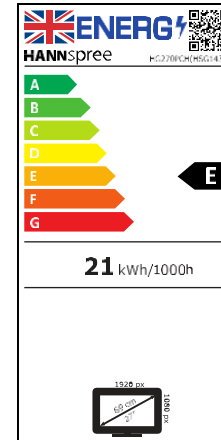

68,6 cm / 27"

Artikel Nr.: HG 270 PCH

27.0"

27" Bildschirmgröße

HDMI DP

240Hz

240Hz Refresh Rate

1ms

1ms Reaktionszeit (MPRT)

Neigbar

1920 x 1080 FULL HD

Full HD
1920 x 1080

Curved Panel
1800R

Eingebaute Stereo
Lautsprecher

178° ultraweiter
Betrachtungswinkel

VESA

Bildschirmgröße	68,6 cm / 27" Diagonale. Curved Panel 1800R
Panel Typ	TFT – LED Backlight, VA Panel (*)
Seitenverhältnis	16:9
Auflösung (H x V)	1920 x 1080 Full HD
Helligkeit (Nativ)	350cd/m ²
Kontrast (Nativ)	3.000:1 (Nativ)
Kontrast (Aktiv)	10.000.000:1 (Aktiv)
Betrachtungswinkel L/R; O/U	178° H – 178° V (CR >10)
Reaktionszeit	1ms (MPRT) / 5ms (with OD)
Pixelabstand	0.3114(H) x 0.3114(V) mm
Bildschirmoberfläche	Blendfrei; Haze-Level 25%
Bildschirmfarben	16.7M Farben
Horizontale Frequenz	30 ~ 274 kHz
Vertikale Frequenz	56 ~ 240 Hz
Max. Monitor Frequenz	1920 x 1080 @ 240Hz
Eingang 1	HDMI 2.0
Eingang 2	Display Port 1.2
Eingang 3	USB 2.0 (Only for FW update)
Eingebaute Lautsprecher	Ja, 2W x 2, Audio Out Kopfhöreranschluss
Energieverbrauch	An: 21W; Stand-by: 0,2W; Aus: 0,2W
Stromquelle	Externes Netzteil: DC 12V – 4A Eingang: AC 100 ~ 240 Volt; 50 ~ 60 Hz
Produktmaße	612,02 x 462,71 x 188,3 mm mit Standfuß (B x H x T) 612,02 x 359,18 x 65,17 mm ohne Standfuß (B x H x T)
Verpackungsmaße	675 x 431 x 125 mm (B x H x T)
Netto / Brutto Gewicht	3,62 Kg / 5,15 Kg

VESA Aufnahme	100 x 100 mm
Monitorstandfuß	Normal
Neigbar/ Kensington Lock	-4°~11° (±1°) / Ja
Pivot / Schwenkbar	- / -
Bedienelemente	MENU / EXIT / ▲ / ▼ / POWER
Farbeeinstellungen	9300 / 6500 / 5500 / User
Voreinstellungen	PC, ECO, Movie, Game Modes
Bildschirmanzeige	7 OSD Sprachen
Weitere Eigenschaften	Flimmerfrei (exklusive MPRT) Low Blue Light Modus Picture in Picture / Picture by Picture
Zubehör/Lieferumfang	Netzteil mit Stromkabel (1.5m); DP Kabel (1.5m); Garantiekarte; Schnellstartanleitung