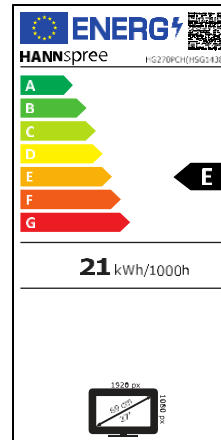

1ms Reaktionszeit (MPRT)

Neigbar

1920 x 1080 FULL HD

Full HD
1920 x 1080

Curved Panel
1800R

Eingebaute Stereo
Lautsprecher

178° ultraweiter
Betrachtungswinkel

VESA

Bildschirmgröße	68,6 cm / 27" Diagonale. Curved Panel 1800R
Panel Typ	TFT – LED Backlight, VA Panel (*)
Seitenverhältnis	16:9
Auflösung (H x V)	1920 x 1080 Full HD
Helligkeit (Nativ)	350cd/m ²
Kontrast (Nativ)	3.000:1 (Nativ)
Kontrast (Aktiv)	10.000.000:1 (Aktiv)
Betrachtungswinkel L/R; O/U	178° H – 178° V (CR >10)
Reaktionszeit	1ms (MPRT) / 5ms (with OD)
Pixelabstand	0.3114(H) x 0.3114(V) mm
Bildschirmoberfläche	Blendfrei; Haze-Level 25%
Bildschirmfarben	16.7M Farben
Horizontale Frequenz	30 ~ 274 kHz
Vertikale Frequenz	56 ~ 240 Hz
Max. Monitor Frequenz	1920 x 1080 @ 240Hz
Eingang 1	HDMI 2.0
Eingang 2	Display Port 1.2
Eingang 3	USB 2.0 (Only for FW update)
Eingebaute Lautsprecher	Ja, 2W x 2, Audio Out Kopfhöreranschluss
Energieverbrauch	An: 21W; Stand-by: 0,2W; Aus: 0,2W
Stromquelle	Externes Netzteil: DC 12V – 4A Eingang: AC 100 ~ 240 Volt; 50 ~ 60 Hz
Produktmaße	612,02 x 462,71 x 188,3 mm mit Standfuß (B x H x T) 612,02 x 359,18 x 65,17 mm ohne Standfuß (B x H x T)
Verpackungsmaße	675 x 431 x 125 mm (B x H x T)
Netto / Brutto Gewicht	3,62 Kg / 5,15 Kg

VESA Aufnahme	100 x 100 mm
Monitorstandfuß	Normal
Neigbar/ Kensington Lock	-4°~11° (±1°) / Ja
Pivot / Schwenkbar	- / -
Bedienelemente	MENU / EXIT / ▲ / ▼ / POWER
Farbeeinstellungen	9300 / 6500 / 5500 / User
Voreinstellungen	PC, ECO, Movie, Game Modes
Bildschirmanzeige	7 OSD Sprachen
Weitere Eigenschaften	Flimmerfrei (exklusive MPRT) Low Blue Light Modus Picture in Picture / Picture by Picture
Zubehör/Lieferumfang	Netzteil mit Stromkabel (1.5m); DP Kabel (1.5m); Garantiekarte; Schnellstartanleitung