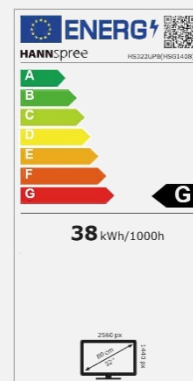

ANGLE DE VISION, VESA

Angle de vision ultra-
large de 178°

Montage mural
VESA

AUTRES CARACTÉRISTIQUES

HUB USB 3.0

Inclinaison

PIP
Picture in Picture

PBP
Picture by Picture

Taille d'écran	Diagonale 80cm / 31.5 pouces
Type d'écran	TFT – Rétroéclairage LED
Rapport d'image	16:9
Resolution (H x L)	2560 x 1440 WQHD
Luminosité	350cd/m ²
Contraste (Typ.)	1.200:1 (Typ)
Contraste (Actif)	80.000.000:1 (Actif)
Angle de vue L/R ; U/D	178° H – 178° V (CR >10)
Temps de réponse	5 msec (avec OD)
Taille de pixel	0,272 (H) x 0,272 (V) mm
Surface d'écran	Anti-éblouissement
Couleurs affichables	1.07B Couleurs
Fréquence horizontale	30 ~ 138 kHz
Fréquence verticale	48 ~ 75 Hz
Fréquence maximale de l'écran	2560 x 1440 @ 60Hz
Entrée 1	HDMI 2.0
Entrée 2	DP 1.2
E/S audio	Entrée audio (via HDMI/DP) ; Sortie audio jack 3,5 mm
Haut-parleurs intégrés	Oui, 2W x 2 ; Sortie audio pour écouteurs
Consommation d'énergie	Mode marche : 30,91 W ; Mode veille : 0,30 W ; Mode éteint : 0,24 W(Consommation d'énergie totale d'ETEC. Exigences du programme ENERGY STAR® pour les écrans version 7.1)
Plage d'alimentation CA	CA 100 ~ 240 volts ; 50 ~ 65 Hz
Dimensions du produit	724,8 x 168,2 x 528,2 mm (L x P x H)
Dimensions d'emballage	806 x 146 x 514 mm (L x P x H)
Poids net / brut	6,6 Kg / 9,3 Kg (±0.3KG)
Lunette et plan de couleur	Texture noire : lunette avant, couvercle arrière, bras, base

Système de montage VESA	100 x 100 mm
Support d'écran	Support standard
Angle d'inclinaison / verrou Kensington	-5° ~ 15° / Oui
Pivotement / Rotation	- / -
Contrôles	Menu, (-), (+), AUTO, Alimentation
Couleurs	9300K, 6500K, 5500K, mode utilisateur
Modes pré-réglage	PC, Film, Jeu, Mode ECO
Affichage sur écran	11 langues OSD
Accessoires	Câble d'alimentation (1,5m); Câble HDMI (1,5m); Carte de garantie; Guide de démarrage rapide
Autres caractéristiques	HUB USB 3.0 (1 en amont ; 4 en aval) Image dans l'image / Image par image Mode faible lumière bleue / Sans scintillement