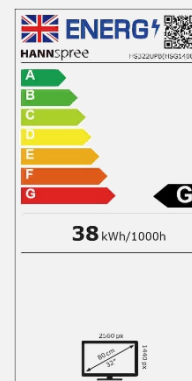

ANGLE DE VISION, VESA

Angle de vision ultra-
large de 178°

Montage mural
VESA

AUTRES CARACTÉRISTIQUES

HUB USB 3.0

Inclinaison

PIP
Picture in Picture

PBP
Picture by Picture

Taille d'écran	Diagonale 80cm / 31.5 pouces
Type d'écran	TFT – Rétroéclairage LED
Rapport d'image	16:9
Resolution (H x L)	2560 x 1440 WQHD
Luminosité	350cd/m ²
Contraste (Typ.)	1.200:1 (Typ)
Contraste (Actif)	80.000.000:1 (Actif)
Angle de vue L/R ; U/D	178° H – 178° V (CR >10)
Temps de réponse	5 msec (avec OD)
Taille de pixel	0,272 (H) x 0,272 (V) mm
Surface d'écran	Anti-éblouissement
Couleurs affichables	1.07B Couleurs
Fréquence horizontale	30 ~ 138 kHz
Fréquence verticale	48 ~ 75 Hz
Fréquence maximale de l'écran	2560 x 1440 @ 60Hz
Entrée 1	HDMI 2.0
Entrée 2	DP 1.2
E/S audio	Entrée audio (via HDMI/DP) ; Sortie audio jack 3,5 mm
Haut-parleurs intégrés	Oui, 2W x 2 ; Sortie audio pour écouteurs
Consommation d'énergie	Mode marche : 30,91 W ; Mode veille : 0,30 W ; Mode éteint : 0,24 W(Consommation d'énergie totale d'ETEC. Exigences du programme ENERGY STAR® pour les écrans version 7.1)
Plage d'alimentation CA	CA 100 ~ 240 volts ; 50 ~ 65 Hz
Dimensions du produit	724,8 x 168,2 x 528,2 mm (L x P x H)
Dimensions d'emballage	806 x 146 x 514 mm (L x P x H)
Poids net / brut	6,6 Kg / 9,3 Kg (±0.3KG)
Lunette et plan de couleur	Texture noire : lunette avant, couvercle arrière, bras, base

Système de montage VESA	100 x 100 mm
Support d'écran	Support standard
Angle d'inclinaison / verrou Kensington	-5° ~ 15° / Oui
Pivotement / Rotation	- / -
Contrôles	Menu, (-), (+), AUTO, Alimentation
Couleurs	9300K, 6500K, 5500K, mode utilisateur
Modes pré-réglage	PC, Film, Jeu, Mode ECO
Affichage sur écran	11 langues OSD
Accessoires	Câble d'alimentation (1,5m); Câble HDMI (1,5m); Carte de garantie; Guide de démarrage rapide
Autres caractéristiques	HUB USB 3.0 (1 en amont ; 4 en aval) Image dans l'image / Image par image Mode faible lumière bleue / Sans scintillement