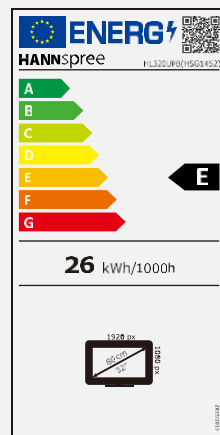

Système de montage VESA	100 x 100 mm
Support d'écran	Pied fixe
Angle d'inclinaison / verrou Kensington	- / -
Pivotement / Rotation	- / -
Contrôles	/▲ / ▼ / </Volume - / </Volume + / MENU / POWER
Couleur	Modes utilisateur Normal, Chaud, Froid User Mode
Mode préreglage	Dynamic, Standard, Film
Affichage sur écran	7 Langues OSD
Autres caractéristiques	Lecteur Multimédia USB / Lecture automatique
Accessoires	Câble d'alimentation non amovible (1,8 mt); Câble HDMI (1,5m); Télécommande; Guide de démarrage rapide; Carte de garantie; 5 vis type M6*10mm

Nom du fournisseur	HANNspree
Nom du modèle	HL320UPB
Classe d'efficacité énergétique en mode de fonctionnement dynamique standard (SDR)	E
Consommation annuelle d'énergie (kWh/1000h)	26 kWh/1000h
Demande d'énergie en mode de fonctionnement dynamique standard (SDR)	26,0 W
Consommation d'énergie en mode éteint (W)	0,3 W
Consommation d'énergie en mode veille (W)	0,5 W
Diagonale de l'écran (cm / pouces)	80 cm / 31,5"
Resolution	1920 x 1080

PART NO.:
HL 320 UPB