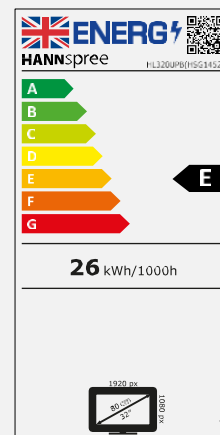

HAUT-PARLEURS, VESA

Haut-parleurs stéréo
intégrés
8W + 8W

VESA
Fixation Murale

AUTRES CARACTERISTIQUES

Eco
Friendly

Cons.
Faible
énergie

télécom
mande

Modes
Vidéo

Taille d'écran	Diagonale 80 cm / 31,5 pouces
Type d'écran	Rétroéclairage D-LED, Panneau ADS (*)
Rapport d'image	16:9
Resolution (H x L)	1920 x 1080 Full HD
Luminosité	300cd/m ² (Typique) - 450cd/m ² (Max)
Contraste (Typ.)	1200:1 (Typique)
Angle de vue L/R ; U/D	178° H / 178° V (CR > 10)
Temps de réponse	8 msec (Typique)
Taille de pixel	0,364 (H) x 0,364 (V) mm
Surface d'écran	698,4 (H) x 392,85 (V) mm
Couleurs affichables	16,7M Couleurs (8-Bits)
Fréquence horizontale	30 ~ 75 kHz
Fréquence verticale	56 ~ 75 Hz
Fréquence maximale de l'écran	1920 x 1080 @ 60Hz
Entrée 1	VGA
Entrée 2	HDMI 1.4 x 2
Entrée 3	USB 2.0 x 2 (5V Output; 0,5A each)
Entrée 4	Audio
Haut-parleurs intégrés	Oui, 2 x 8W, Entrée casque
Consommation énergétique	Allumé: 26,0W; Veille: 0,5W; Eteint: 0,3W
Alimentation secteur	AC 100 ~ 240 Volt; 50 ~ 60 Hz
Dimensions du produit	735 x 210,5 x 470,7 mm avec pied (L x P x H) 735 x 80,2 x 433,5 mm sans pied (L x P x H)
Dimensions du packaging	795 x 130 x 510 mm (L x P x H)
Poids net / brut	4 Kg / 5.3 Kg

Système de montage VESA	100 x 100 mm
Support d'écran	Pied fixe
Angle d'inclinaison / verrou Kensington	- / -
Pivotement / Rotation	- / -
Contrôles	/▲ / ▼ / </Volume - / </Volume + / MENU / POWER
Couleur	Modes utilisateur Normal, Chaud, Froid User Mode
Mode préreglage	Dynamic, Standard, Film
Affichage sur écran	7 Langues OSD
Autres caractéristiques	Lecteur Multimédia USB / Lecture automatique
Accessoires	Câble d'alimentation non amovible (1,8 mt); Câble HDMI (1,5m); Télécommande; Guide de démarrage rapide; Carte de garantie; 5 vis type M6*10mm