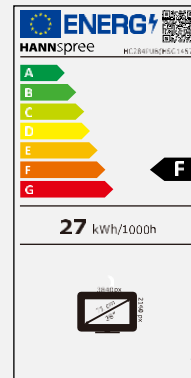

Taille d'écran	Diagonale 71.1 cm / 28 pouces
Type d'écran	Rétroéclairage LED - Panneau AAS*
Rapport d'image	16:09
Resolution (H x L)	3840 x 2160 Ultra-HD 4K
Luminosité	300cd/m ² (Typique)
Contraste (Typ.)	1.000:1 (Typique)
Contraste (Actif)	10.000.000:1 (Actif)
Angle de vue L/R ; U/D	178° H – 178° L (CR > 10)
Temps de réponse	5 msec (avec OD)
Taille de pixel	0,16 (H) x 0,16 (L) mm
Surface d'écran	Anti-Reflet, Niveau d'opacité 25%; Dureté 3H
Couleurs affichables	1.073M
Fréquence horizontale	30 ~ 135 kHz
Fréquence verticale	56 ~ 75 Hz
Fréquence maximale de l'écran	3840 x 2160 @ 60Hz
Entrée 1	HDMI 2.0 x 1
Entrée 2	DP 1.2 x 1
Entrée 3	HUB USB 3.0 (1 haut, 2 bas)
Entrée 4	USB 2.0 pour mise à jour du firmware
Haut-parleurs intégrés	Oui, 2W x 2, Entrée casque
Consommation énergétique	Allumé: 27W; Veille: 0,5W; Eteint: 0,3W
Alimentation secteur	PSU DC Externe: 12V – 4A Entrée: AC 100 ~ 240 Volt; 50 ~ 60 Hz
Dimensions du produit	638,7 x 190 x 462,5 mm avec pied (L x P x H) 638,7 x 42,7 x 369,2 mm sans pied (L x P x H)
Dimensions du packaging	702 x 135 x 437 mm (L x P x H)
Poids net / brut	4,55 Kg / 6,1 Kg

Nom du fournisseur	HANNspree
Nom du modèle	HC284PUB
Classe d'efficacité énergétique en mode de fonctionnement dynamique standard (SDR)	F
Consommation annuelle d'énergie (kWh/1000h)	27 kWh/1000h
Demande d'énergie en mode de fonctionnement dynamique standard (SDR)	27 W
Consommation d'énergie en mode éteint (W)	0,3 W
Consommation d'énergie en mode veille (W)	0,5 W
Diagonale de l'écran (cm / pouces)	71,1cm / 28"
Resolution	3840 x 2160