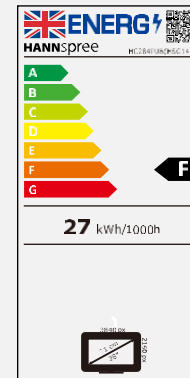

ANGLE DE VUE, USB

Angle de vue ultra large
178°/178°

HUB USB 3.0

AUTRES CARACTERISTIQUES

Conception
sans cadre

Mode
lumière
bleue faible

Inclinaison

Sans
scintillement

Taille d'écran	Diagonale 71.1 cm / 28 pouces
Type d'écran	Rétroéclairage LED - Panneau AAS*
Rapport d'image	16:09
Resolution (H x L)	3840 x 2160 Ultra-HD 4K
Luminosité	300cd/m ² (Typique)
Contraste (Typ.)	1.000:1 (Typique)
Contraste (Actif)	10.000.000:1 (Actif)
Angle de vue L/R ; U/D	178° H – 178° L (CR > 10)
Temps de réponse	5 msec (avec OD)
Taille de pixel	0,16 (H) x 0,16 (L) mm
Surface d'écran	Anti-Reflet, Niveau d'opacité 25%; Dureté 3H
Couleurs affichables	1.073M
Fréquence horizontale	30 ~ 135 kHz
Fréquence verticale	56 ~ 75 Hz
Fréquence maximale de l'écran	3840 x 2160 @ 60Hz
Entrée 1	HDMI 2.0 x 1
Entrée 2	DP 1.2 x 1
Entrée 3	HUB USB 3.0 (1 haut, 2 bas)
Entrée 4	USB 2.0 pour mise à jour du firmware
Haut-parleurs intégrés	Oui, 2W x 2, Entrée casque
Consommation énergétique	Allumé: 27W; Veille: 0,5W; Eteint: 0,3W
Alimentation secteur	PSU DC Externe: 12V – 4A Entrée: AC 100 ~ 240 Volt; 50 ~ 60 Hz
Dimensions du produit	638,7 x 190 x 462,5 mm avec pied (L x P x H) 638,7 x 42,7 x 369,2 mm sans pied (L x P x H)
Dimensions du packaging	702 x 135 x 437 mm (L x P x H)
Poids net / brut	4,55 Kg / 6,1 Kg

Nom du fournisseur	HANNspree
Nom du modèle	HC284PUB
Classe d'efficacité énergétique en mode de fonctionnement dynamique standard (SDR)	F
Consommation annuelle d'énergie (kWh/1000h)	27 kWh/1000h
Demande d'énergie en mode de fonctionnement dynamique standard (SDR)	27 W
Consommation d'énergie en mode éteint (W)	0,3 W
Consommation d'énergie en mode veille (W)	0,5 W
Diagonale de l'écran (cm / pouces)	71,1cm / 28"
Resolution	3840 x 2160