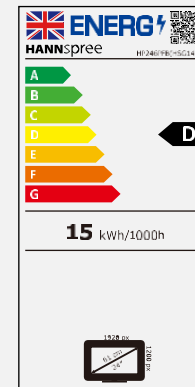

VESA Aufnahme	75 x 75 mm
Monitorstandfuß	Höhenverstellbarer Fuß (bis zu 120 mm ± 5mm)
Neigbar/ Kensington Lock	-6° ~ 22° (±3°) / Ja
Pivot / schwenkbar	-90° (-2°) ~ 90° (+2°) / -45° ~ 45° (±2°)
Bedienelemente	Menu (Enter) / ▼ (Vol) / ▲ (Bri) / Auto (Exit) / Power
Farbeeinstellungen	9300, 6500, 5500, User Modes
Voreinstellungen	PC, Movie, Game, ECO Modes
Bildschirmanzeige	7 OSD Sprachen
Weitere Eigenschaften	Low Blue Light Modus / Flimmerfrei
Zubehör/Lieferumfang	Externes Netzteil; HDMI Kabel (1,5m); Garantiekarte; Schnellstartanleitung

Herstellername	HANNspree
Modellname	HP246PFB
Energieeffizienzklasse für Standard Dynamic Range (SDR)	D
Energieeffizienzklasse für Standard Dynamic Range (SDR) (kWh/1000h)	15 kWh/1000h
Leistungsaufnahme im Betrieb	15 W
Leistungsaufnahme in ausgeschaltetem Zustand	0,3 W
Leistungsaufnahme im Standbybetrieb	0,5 W
Displaygröße (cm / Zoll)	61cm / 24"
Bildschirmauflösung	1920 x 1200

PART NO.:
HP 246 PFB

4 711404 024474 >

* "ADS" word mark / trademark and related patents on technologies belong to their respective owners.