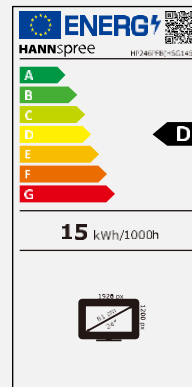

VESA Aufnahme	75 x 75 mm
Monitorstandfuß	Höhenverstellbarer Fuß (bis zu 120 mm ± 5mm)
Neigbar/ Kensington Lock	-6° ~ 22° (±3°) / Ja
Pivot / schwenkbar	-90° (-2°) ~ 90° (+2°) / -45° ~ 45° (±2°)
Bedienelemente	Menu (Enter) / ▼ (Vol) / ▲ (Bri) / Auto (Exit) / Power
Farbeeinstellungen	9300, 6500, 5500, User Modes
Voreinstellungen	PC, Movie, Game, ECO Modes
Bildschirmanzeige	7 OSD Sprachen
Weitere Eigenschaften	Low Blue Light Modus / Flimmerfrei
Zubehör/Lieferumfang	Externes Netzteil; HDMI Kabel (1,5m); Garantiekarte; Schnellstartanleitung

Herstellername	HANNspree
Modellname	HP246PFB
Energieeffizienzklasse für Standard Dynamic Range (SDR)	D
Energieeffizienzklasse für Standard Dynamic Range (SDR) (kWh/1000h)	15 kWh/1000h
Leistungsaufnahme im Betrieb	15 W
Leistungsaufnahme in ausgeschaltetem Zustand	0,3 W
Leistungsaufnahme im Standbybetrieb	0,5 W
Displaygröße (cm / Zoll)	61cm / 24"
Bildschirmauflösung	1920 x 1200

PART NO.:
HP 246 PFB

4 711404 024474 >

* "ADS" word mark / trademark and related patents on technologies belong to their respective owners.