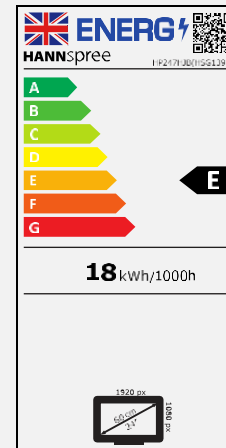

Betrachtungswinkel, VESA

178° ultraweiter
Betrachtungswinkel

Wandmontage
VESA

Ergonomie

Höhen-
verstell-
barer
Fuß

Neigbar

Schwenk-
bar

Eco
Friendly

Bildschirmgröße	60,45cm / 23.8" Diagonale
Panel Typ	TFT – LED Backlight VA Panel (*)
Seitenverhältnis	16:9
Auflösung (H x V)	1920 x 1080 Full HD
Helligkeit (Nativ)	250cd/m ²
Kontrast (Nativ)	3.000:1
Kontrast (Aktiv)	80.000.000:1
Betrachtungswinkel L/R; O/U	178° H – 178° V (CR > 10)
Reaktionszeit	5 msec (mit OD)
Pixelabstand	0,2745 (H) x 0,2745 (V) mm
Bildschirmoberfläche	Blendfrei, Haze level 25%; Härte: 3H
Bildschirmfarben	16.7M Farben
Horizontale Frequenz	30 ~ 83 kHz
Vertikale Frequenz	56 ~ 75 Hz
Max. Monitor Frequenz	1920 x 1080 @ 60Hz
Eingang 1	D-Sub (VGA)
Eingang 2	HDMI 1.4
Eingebaute Lautsprecher	Ja, 2W x 2; Kopfhöreranschluss Hinweis: Bei einer VGA-Verbindung können Sie die Monitorlautsprecher nicht aktivieren
Energieverbrauch	An: 18W; Stand-by: 0,5W; Aus: 0,3W
Stromquelle	Externes Netzteil: DC 12V – 2,5A Eingang: AC 100 ~ 240 Volt; 50 ~ 60 Hz
Produktmaße	538,8 x 406,6 ~ 546,6 x x 189,4 mm mit Standfuß (B x H x T) 538,8 x 318,7 x 37,5 mm ohne Standfuß (B x H x T)
Verpackungsmaße	616 x 519 x 114 mm (B x H x T)
Netto / Brutto Gewicht	4,67 Kg / 6,21 Kg

VESA Aufnahme	100 x 100 mm
Monitorstandfuß	Höhenverstellbarer Fuß (bis zu 140 mm ± 5mm)
Neigbar/ Kensington Lock	-5° ~ 22° (±3°) / Ja
Pivot / schwenkbar	- / Links: 45° - Recht: 45° (±4°)
Bedienelemente	Exit (Auto) / ▼ (Vol.) / ▲ (Bri.) / Menu (Enter) / Power
Farbeinstellungen	Warm, Natural, Cool, User Mode
Voreinstellungen	PC, Movie, Game, ECO Modes
Bildschirmanzeige	13 OSD Sprachen
Zubehör/Lieferumfang	Netzteil mit Stromkabel (1,5m); HDMI Kabel (1,5m); Garantiekarte; Schnellstartanleitung
Weitere Eigenschaften	Low Blue Light Modus / Flimmerfrei