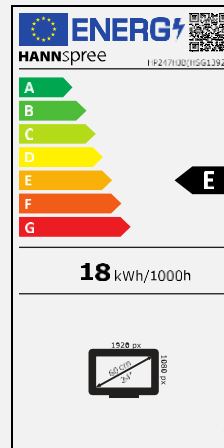

Bildschirmgröße	60,45cm / 23.8" Diagonale
Panel Typ	TFT – LED Backlight VA Panel (*)
Seitenverhältnis	16:9
Auflösung (H x V)	1920 x 1080 Full HD
Helligkeit (Nativ)	250cd/m ²
Kontrast (Nativ)	3.000:1
Kontrast (Aktiv)	80.000.000:1
Betrachtungswinkel L/R; O/U	178° H – 178° V (CR > 10)
Reaktionszeit	5 msec (mit OD)
Pixelabstand	0,2745 (H) x 0,2745 (V) mm
Bildschirmoberfläche	Blendfrei, Haze level 25%; Härte: 3H
Bildschirmfarben	16.7M Farben
Horizontale Frequenz	30 ~ 83 kHz
Vertikale Frequenz	56 ~ 75 Hz
Max. Monitor Frequenz	1920 x 1080 @ 60Hz
Eingang 1	D-Sub (VGA)
Eingang 2	HDMI 1.4
Eingebaute Lautsprecher	Ja, 2W x 2; Kopfhöreranschluss Hinweis: Bei einer VGA-Verbindung können Sie die Monitorlautsprecher nicht aktivieren
Energieverbrauch	An: 18W; Stand-by: 0,5W; Aus: 0,3W
Stromquelle	Externes Netzteil: DC 12V – 2,5A Eingang: AC 100 ~ 240 Volt; 50 ~ 60 Hz
Produktmaße	538,8 x 406,6 ~ 546,6 x x 189,4 mm mit Standfuß (B x H x T) 538,8 x 318,7 x 37,5 mm ohne Standfuß (B x H x T)
Verpackungsmaße	616 x 519 x 114 mm (B x H x T)
Netto / Brutto Gewicht	4,67 Kg / 6,21 Kg

VESA Aufnahme	100 x 100 mm
Monitorstandfuß	Höhenverstellbarer Fuß (bis zu 140 mm ± 5mm)
Neigbar/ Kensington Lock	-5° ~ 22° (±3°) / Ja
Pivot / schwenkbar	- / Links: 45° - Recht: 45° (±4°)
Bedienelemente	Exit (Auto) / ▼ (Vol.) / ▲ (Bri.) / Menu (Enter) / Power
Farbeinstellungen	Warm, Natural, Cool, User Mode
Voreinstellungen	PC, Movie, Game, ECO Modes
Bildschirmanzeige	13 OSD Sprachen
Zubehör/Lieferumfang	Netzteil mit Stromkabel (1,5m); HDMI Kabel (1,5m); Garantiekarte; Schnellstartanleitung
Weitere Eigenschaften	Low Blue Light Modus / Flimmerfrei