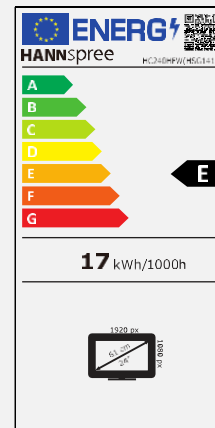

Taille d'écran	Diagonale 60,45cm / 23.8 pouces
Type d'écran	Panneau ADS rétroéclairé à LED (*)
Rapport d'image	16:9
Resolution (H x L)	1920 x 1080 Full HD
Luminosité	250cd/m ² (Typique)
Contraste (Typ.)	1.000:1 (Typique)
Contraste (Actif)	10M:1 (Actif)
Angle de vue L/R ; U/D	178° H – 178° V (CR > 10)
Temps de réponse	5 msec (avec OD)
Taille de pixel	0,2745 (H) x 0,2745 (V) mm
Surface d'écran	Anti-éblouissement, niveau de brume 25%; Dureté Revêtement 3H
Couleurs affichables	16.7M millions de couleurs
Fréquence horizontale	30 ~ 83 kHz
Fréquence verticale	56 ~ 75 Hz
Fréquence maximale de l'écran	1920 x 1080 @ 60Hz
Entrée 1	D-Sub (VGA)
Entrée 2	HDMI 1.4
Entrée 3	Audio In
Haut-parleurs intégrés	Oui, 2W x 2
Consommation énergétique	Allumé: 17 W; Veille: 0,5W; Éteint: 0,3W
Alimentation secteur	Alimentation externe DC : 12 V – 2,5 A Entrée: AC 100 ~ 240 Volt; 50 ~ 60 Hz
Dimensions du produit	540,3 x 153,9 x 405 mm avec support (L x P x H) 540,3 x 40,4 x 317,5 mm sans support (L x P x H)
Dimensions du packaging	595 x 106 x 385 mm (L x P x H)
Poids net / brut	2,52 Kg / 3,54 Kg

Système de montage VESA	75 x 75 mm
Support d'écran	Support standard
Angle d'inclinaison / verrou Kensington	-5° ~ +15° (±1°) / Oui
Pivotement / Rotation	- / -
Contrôles	MENU / EXIT / ▲ / ▼ / POWER
Couleurs	Modes chaud/nature/froid/utilisateur
Modes préreglage	Modes PC, Film, Jeu, ECO
Lunette et plan de couleur	Lunette avant, couvercle arrière: couleur blanche Base et support: couleur argent
Affichage sur écran	7 langues OSD
Accessoires	Adaptateur secteur avec câble (1,5m); Câble HDMI (1,5m); Guide de démarrage rapide; Carte de garantie
Autres caractéristiques	Mode faible lumière bleue / Sans scintillement