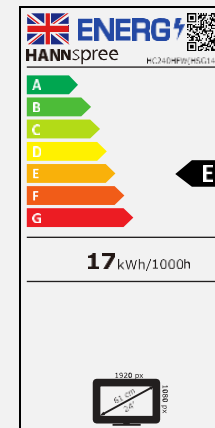

60,45 cm / 23.8"

Partie No.: HC 240 HFW

TAILLE, RÉOLUTION

23,8"
Format 16:9

Full HD
1920 x 1080

CONNECTIVITÉ

HDMI

VGA

Taille d'écran	Diagonale 60,45cm / 23.8 pouces
Type d'écran	Panneau ADS rétroéclairé à LED (*)
Rapport d'image	16:9
Resolution (H x L)	1920 x 1080 Full HD
Luminosité	250cd/m ² (Typique)
Contraste (Typ.)	1.000:1 (Typique)
Contraste (Actif)	10M:1 (Actif)
Angle de vue L/R ; U/D	178° H – 178° V (CR > 10)
Temps de réponse	5 msec (avec OD)
Taille de pixel	0,2745 (H) x 0,2745 (V) mm
Surface d'écran	Anti-éblouissement, niveau de brume 25%; Dureté Revêtement 3H
Couleurs affichables	16.7M millions de couleurs
Fréquence horizontale	30 ~ 83 kHz
Fréquence verticale	56 ~ 75 Hz
Fréquence maximale de l'écran	1920 x 1080 @ 60Hz
Entrée 1	D-Sub (VGA)
Entrée 2	HDMI 1.4
Entrée 3	Audio In
Haut-parleurs intégrés	Oui, 2W x 2
Consommation énergétique	Allumé: 17 W; Veille: 0,5W; Éteint: 0,3W
Alimentation secteur	Alimentation externe DC : 12 V – 2,5 A Entrée: AC 100 ~ 240 Volt; 50 ~ 60 Hz
Dimensions du produit	540,3 x 153,9 x 405 mm avec support (L x P x H) 540,3 x 40,4 x 317,5 mm sans support (L x P x H)
Dimensions du packaging	595 x 106 x 385 mm (L x P x H)
Poids net / brut	2,52 Kg / 3,54 Kg

Système de montage VESA	75 x 75 mm
Support d'écran	Support standard
Angle d'inclinaison / verrou Kensington	-5° ~ +15° (±1°) / Oui
Pivotement / Rotation	- / -
Contrôles	MENU / EXIT / ▲ / ▼ / POWER
Couleurs	Modes chaud/nature/froid/utilisateur
Modes préreglage	Modes PC, Film, Jeu, ECO
Lunette et plan de couleur	Lunette avant, couvercle arrière: couleur blanche Base et support: couleur argent
Affichage sur écran	7 langues OSD
Accessoires	Adaptateur secteur avec câble (1,5m); Câble HDMI (1,5m); Guide de démarrage rapide; Carte de garantie
Autres caractéristiques	Mode faible lumière bleue / Sans scintillement