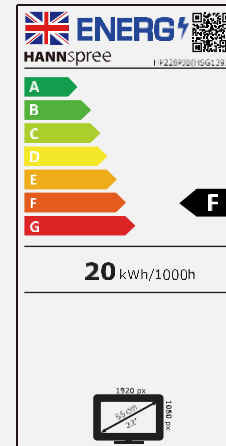

VESA Halterung	Ja, 100 x 100 mm
Monitorfuß	Höhenverstellbarer Fuß (bis zu 120 mm)
Neigbar/ Kensington Lock	-5° ~ 15° / Ja
Pivot / Schwenken	Ja 90° Uhrzeigersinn / Links: 45° - Rechts: 45°
Bedienelemente	Menu, (+), (-), AUTO, Power
Farbeinstellungen	Warm, Natürlich, Kalt, Benutzerdefiniert
Voreinstellungen	PC, Film, Spiel, ECO Mode
On Screen Display	11 OSD Sprachen
Lieferumfang	Stromkabel (1,5m); HDMI Kabel (1,5m); Garantiekarte; Schnellstartanleitung
Andere Eigenschaften	Low Blue Light Modus Flimmerfrei

Herstellername	HANNspree
Modellname	HP228PJB
Energieeffizienzklasse für Standard Dynamic Range (SDR)	F
Energieeffizienzklasse für Standard Dynamic Range (SDR) (kWh/1000h)	20 kWh/1000h
Leistungsaufnahme im Betrieb	20 W
Leistungsaufnahme in ausgeschaltetem Zustand	0,3 W
Leistungsaufnahme im Standbybetrieb	0,5 W
Displaygröße (cm / Zoll)	54,6cm / 21.5"
Bildschirmauflösung	1920 x 1080

PART NO.:
HP 228 PJB
(RAW: EU – EAW: UK)

4 711404 023200 >

© 2022 HANNspree Europe Holdings B.V. Specifications and design as well as accessories are subject to change without notice. Screen shots are simulated. Actual products may differ slightly from those illustrated on this promotion material. Please refer to actual samples for final selection. The products displayed on this promotion material may not be available for purchase in your particular country or locality. Please check with your local HANNspree authorized representatives for the availability of specific products in your area. All brand, product, service names and logos are trademarks and/or registered trademarks of their respective manufactures and Companies.

* "ADS" word mark / trademark and related patents on technologies belong to their respective owners.