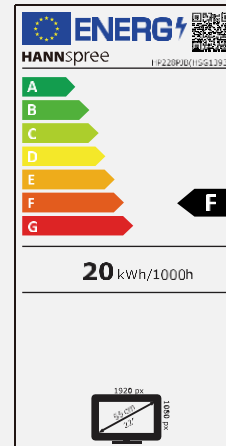

VESA Halterung	Ja, 100 x 100 mm
Monitorfuß	Höhenverstellbarer Fuß (bis zu 120 mm)
Neigbar/ Kensington Lock	-5° ~ 15° / Ja
Pivot / Schwenken	Ja 90° Uhrzeigersinn / Links: 45° - Rechts: 45°
Bedienelemente	Menu, (+), (-), AUTO, Power
Farbeinstellungen	Warm, Natürlich, Kalt, Benutzerdefiniert
Voreinstellungen	PC, Film, Spiel, ECO Mode
On Screen Display	11 OSD Sprachen
Lieferumfang	Stromkabel (1,5m); HDMI Kabel (1,5m); Garantiekarte; Schnellstartanleitung
Andere Eigenschaften	Low Blue Light Modus Flimmerfrei

Herstellername	HANNspree
Modellname	HP228PJB
Energieeffizienzklasse für Standard Dynamic Range (SDR)	F
Energieeffizienzklasse für Standard Dynamic Range (SDR) (kWh/1000h)	20 kWh/1000h
Leistungsaufnahme im Betrieb	20 W
Leistungsaufnahme in ausgeschaltetem Zustand	0,3 W
Leistungsaufnahme im Standbybetrieb	0,5 W
Displaygröße (cm / Zoll)	54,6cm / 21.5"
Bildschirmauflösung	1920 x 1080

PART NO.:
HP 228 PJB
(RAW: EU – EAW: UK)

4 711404 023200 >

© 2022 HANNspree Europe Holdings B.V. Specifications and design as well as accessories are subject to change without notice. Screen shots are simulated. Actual products may differ slightly from those illustrated on this promotion material. Please refer to actual samples for final selection. The products displayed on this promotion material may not be available for purchase in your particular country or locality. Please check with your local HANNspree authorized representatives for the availability of specific products in your area. All brand, product, service names and logos are trademarks and/or registered trademarks of their respective manufactures and Companies.

* "ADS" word mark / trademark and related patents on technologies belong to their respective owners.