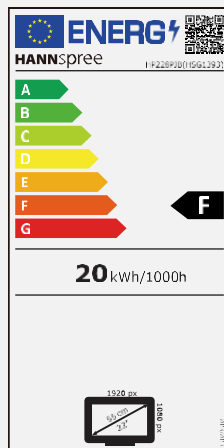

Taille d'écran	Diagonale 54,6 cm / 21.5 pouces
Type d'écran	TFT – Rétroéclairage LED, panneau ADS
Rapport d'image	16:9
Resolution (H x L)	1920 x 1080 Full HD
Luminosité	250cd/m ²
Contraste (Typ.)	1.000:1 (Typ)
Contraste (Actif)	80.000.000:1 (Actif)
Angle de vue L/R ; U/D	178° H – 178° V (CR >10)
Temps de réponse	4 msec
Taille de pixel	0,248 (H) x 0,248 (V) mm
Surface d'écran	Anti-éblouissement
Couleurs affichables	16,7 millions de couleurs
Fréquence horizontale	30 ~ 83 kHz
Fréquence verticale	56 ~ 75 Hz
Fréquence maximale de l'écran	1920 x 1080 @ 60Hz
Entrée 1	D-Sub (VGA)
Entrée 2	HDMI
Entrée 3	DP
Haut-parleurs intégrés	2W x 2, sortie audio pour écouteurs
Consommation énergétique	Allumé: 10,81W; Veille: 0,35W; Éteint: 0,22W (Consommation d'énergie liée à EPA Energy Star Version 8.0)
Alimentation secteur	AC 100 ~ 240 Volt; 50 ~ 60 Hz
Dimensions du produit	489.3 x 215.3 x 491.8 mm (L x P x H)
Dimensions du packaging	546 x 154 x 360 mm (L x P x H)
Poids net / brut	3.6 Kg / 4.75 Kg
Lunette et plan de couleur	Lunette / Bras / Base / Couverture arrière : Texture noire

Système de montage VESA	100 x 100 mm
Support d'écran	Support réglable en hauteur (gamme 120 mm)
Angle d'inclinaison / verrou Kensington	-5° ~ 20° / Oui
Pivotement / Rotation	Oui 90° sens des aiguilles d'une montre / Gauche: 45° - Droit: 45°
Contrôles	Menu, <, >, AUTO, Alimentation
Couleurs	Chaud, Naturel, Froid, Mode Utilisateur
Modes pré-réglage	PC, Film, Jeu, Mode ECO
Affichage sur écran	11 langues OSD
Accessoires	Câble d'alimentation (1,5m); Câble HDMI (1,5m); Carte de garantie; Guide de démarrage rapide
Autres caractéristiques	Mode faible lumière bleue, Sans scintillement