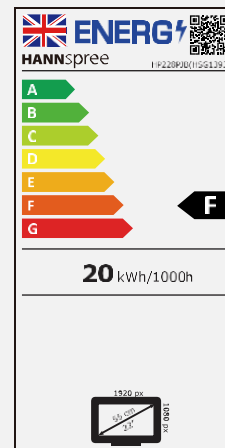

ANGLE DE VUE, CONCEPTION

Angle de vision ultra-
large de 178°

Conception ultra-mince

CARACTÉRISTIQUES ERGONOMIQUES

Support
réglable en
hauteur

Pivotable

Inclinaison

Orientable

Taille d'écran	Diagonale 54,6 cm / 21.5 pouces
Type d'écran	TFT – Rétroéclairage LED, panneau ADS
Rapport d'image	16:9
Resolution (H x L)	1920 x 1080 Full HD
Luminosité	250cd/m ²
Contraste (Typ.)	1.000:1 (Typ)
Contraste (Actif)	80.000.000:1 (Actif)
Angle de vue L/R ; U/D	178° H – 178° V (CR >10)
Temps de réponse	4 msec
Taille de pixel	0,248 (H) x 0,248 (V) mm
Surface d'écran	Anti-éblouissement
Couleurs affichables	16,7 millions de couleurs
Fréquence horizontale	30 ~ 83 kHz
Fréquence verticale	56 ~ 75 Hz
Fréquence maximale de l'écran	1920 x 1080 @ 60Hz
Entrée 1	D-Sub (VGA)
Entrée 2	HDMI
Entrée 3	DP
Haut-parleurs intégrés	2W x 2, sortie audio pour écouteurs
Consommation énergétique	Allumé: 10,81W; Veille: 0,35W; Éteint: 0,22W (Consommation d'énergie liée à EPA Energy Star Version 8.0)
Alimentation secteur	AC 100 ~ 240 Volt; 50 ~ 60 Hz
Dimensions du produit	489.3 x 215.3 x 491.8 mm (L x P x H)
Dimensions du packaging	546 x 154 x 360 mm (L x P x H)
Poids net / brut	3.6 Kg / 4.75 Kg
Lunette et plan de couleur	Lunette / Bras / Base / Couverture arrière : Texture noire

Système de montage VESA	100 x 100 mm
Support d'écran	Support réglable en hauteur (gamme 120 mm)
Angle d'inclinaison / verrou Kensington	-5° ~ 20° / Oui
Pivotement / Rotation	Oui 90° sens des aiguilles d'une montre / Gauche: 45° - Droit: 45°
Contrôles	Menu, <, >, AUTO, Alimentation
Couleurs	Chaud, Naturel, Froid, Mode Utilisateur
Modes pré-réglage	PC, Film, Jeu, Mode ECO
Affichage sur écran	11 langues OSD
Accessoires	Câble d'alimentation (1,5m); Câble HDMI (1,5m); Carte de garantie; Guide de démarrage rapide
Autres caractéristiques	Mode faible lumière bleue, Sans scintillement